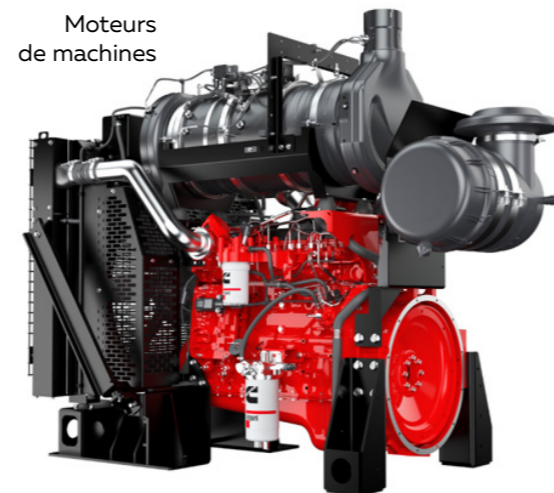

+ suivi des pièces détachées

NOTRE GAMME DE PRODUITS

Pompe

Agence iD est capable de proposer une solution appropriée aux enjeux de chaque client.

- Pompes
- Systèmes de désinfection
- Boucle de mélange
- Systèmes de pompage
- Pompes doseuses numériques
- Agitateurs
- Stations de relevage
- Gestionnaires de pression
- Systèmes de distribution d'eau
- Unités de contrôle de pompe
- Mesures & Contrôles
- Pompes doseuses mécaniques
- Moteurs de pompe
- Capteurs
- Carburant, pétrole, Fuel

Compresseur

Agence iD travaille avec des marques leaders synonymes d'innovation continue et de développement en matière de compresseurs et d'équipements connexes.

- Compresseurs à vis
- Compresseurs à pistons
- Compresseurs sans huile
- Traitement de l'air

Robinetterie

- Vannes à sphère laiton, PVC, fonte, prise en Charge
- Clapets de non-retour, Filtres
- Robinets à papillon
- Robinets à tournant sphérique acier - inox
- Vannes opercule et guillotine
- Robinets soupape et pointeau
- Robinetterie Forcée
- Robinetterie Moulée
- Compensateurs et Brides
- Disconnecteurs et Ventouses
- Colliers de Réparation et Raccords
- Mesure, Comptage
- Gamme sanitaire
- Canalisation, Tuyau PEHD

Moteur

Agence iD a la capacité de répondre dans les meilleurs délais en adaptant vos entraînements aux exigences de chaque application.

- Moteurs électriques
- Réducteurs et motoréducteurs
- Moteur engin roulant
- Pièce de rechange d'origine

Retrouvez tous nos produits sur : www.agence-id.net